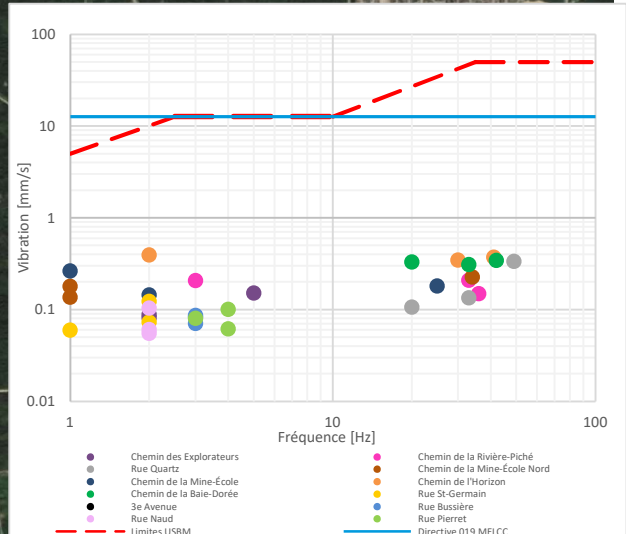

Description du sautage	
Date	2022-08-07
Zone	Zone Sud
Heure	17:01:16

Notes importantes
Station 3e avenue non-disponible pour une durée indéterminée

Nom de la sonde	PVS (mm/s)
Chemin des Explorateurs	0.15
Chemin de la Rivière-Piché	0.22
Rue Quartz	0.34
Chemin de la Mine-École Nord	0.25
Chemin de la Mine-École	0.27
Chemin de l'Horizon	0.43
Chemin de la Baie-Dorée	0.45
Rue St-Germain	0.12
3e Avenue	
Rue Bussière	0.09
Rue Naud	0.10
Rue Pierret	0.11

0.15 mm/s  
0.22 mm/s  
0.34 mm/s  
0.25 mm/s  
0.27 mm/s  
0.43 mm/s  
0.45 mm/s  
0.12 mm/s  
mm/s  
0.09 mm/s  
0.1 mm/s  
0.11 mm/s