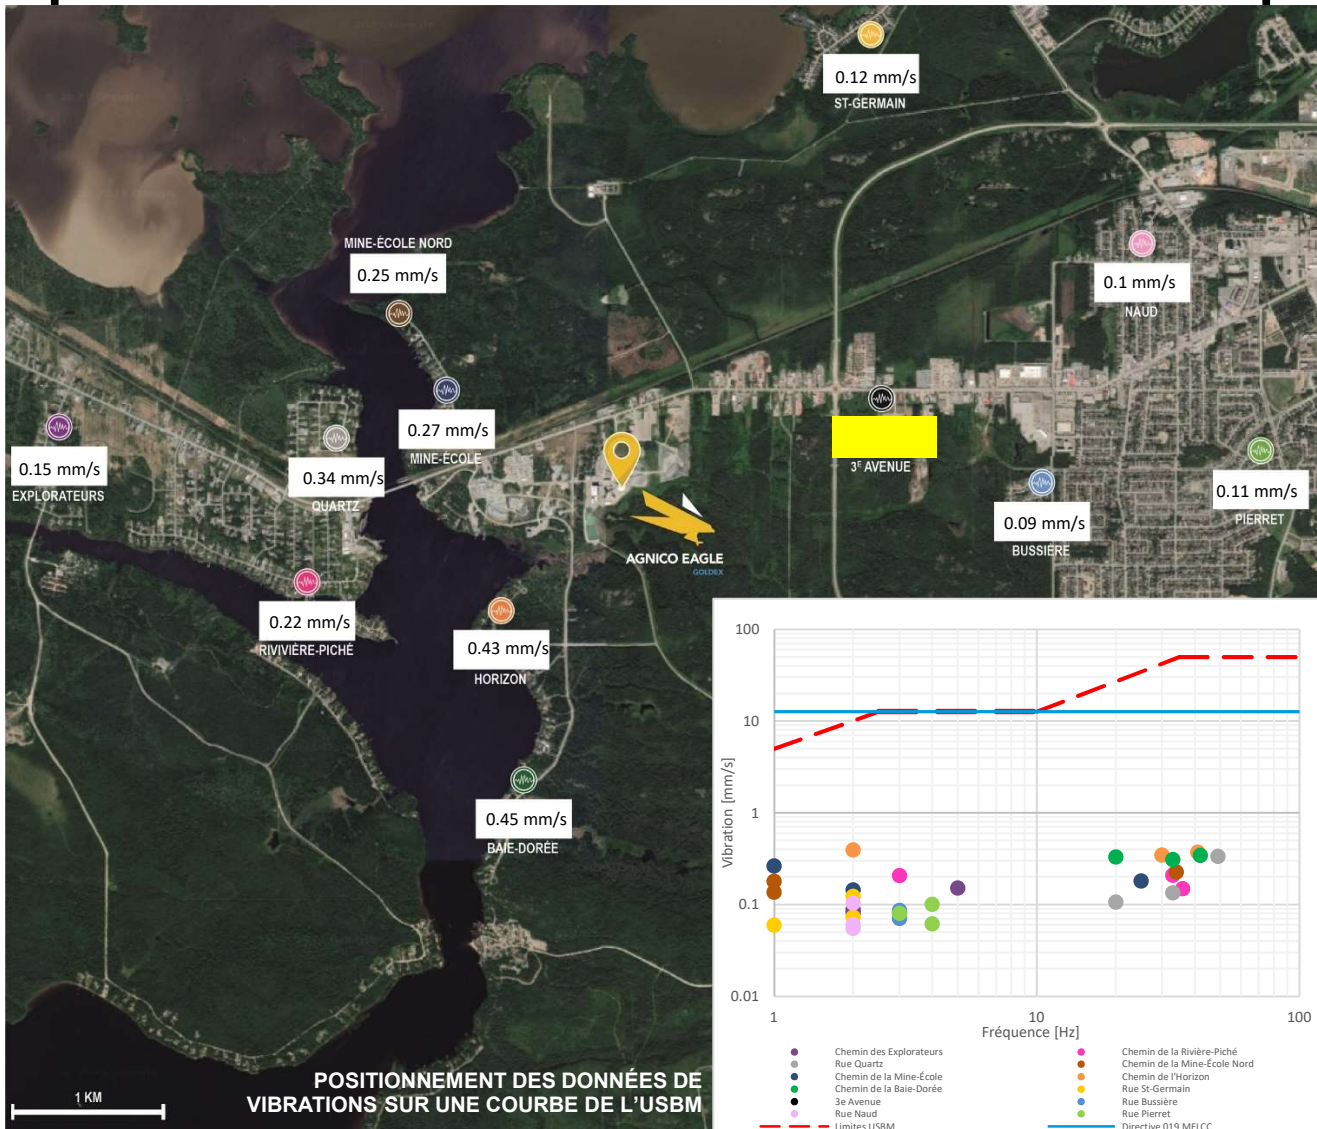

Description du sautage	
Date	2022-08-07
Zone	Zone Sud
Heure	17:01:16

Notes importantes
Station 3e avenue non-disponible pour une durée indéterminée

Nom de la sonde	PVS (mm/s)
Chemin des Explorateurs	0.15
Chemin de la Rivière-Piché	0.22
Rue Quartz	0.34
Chemin de la Mine-École Nord	0.25
Chemin de la Mine-École	0.27
Chemin de l'Horizon	0.43
Chemin de la Baie-Dorée	0.45
Rue St-Germain	0.12
3e Avenue	
Rue Bussière	0.09
Rue Naud	0.10
Rue Pierret	0.11

0.15 mm/s  
0.22 mm/s  
0.34 mm/s  
0.25 mm/s  
0.27 mm/s  
0.43 mm/s  
0.45 mm/s  
0.12 mm/s  
mm/s  
0.09 mm/s  
0.1 mm/s  
0.11 mm/s