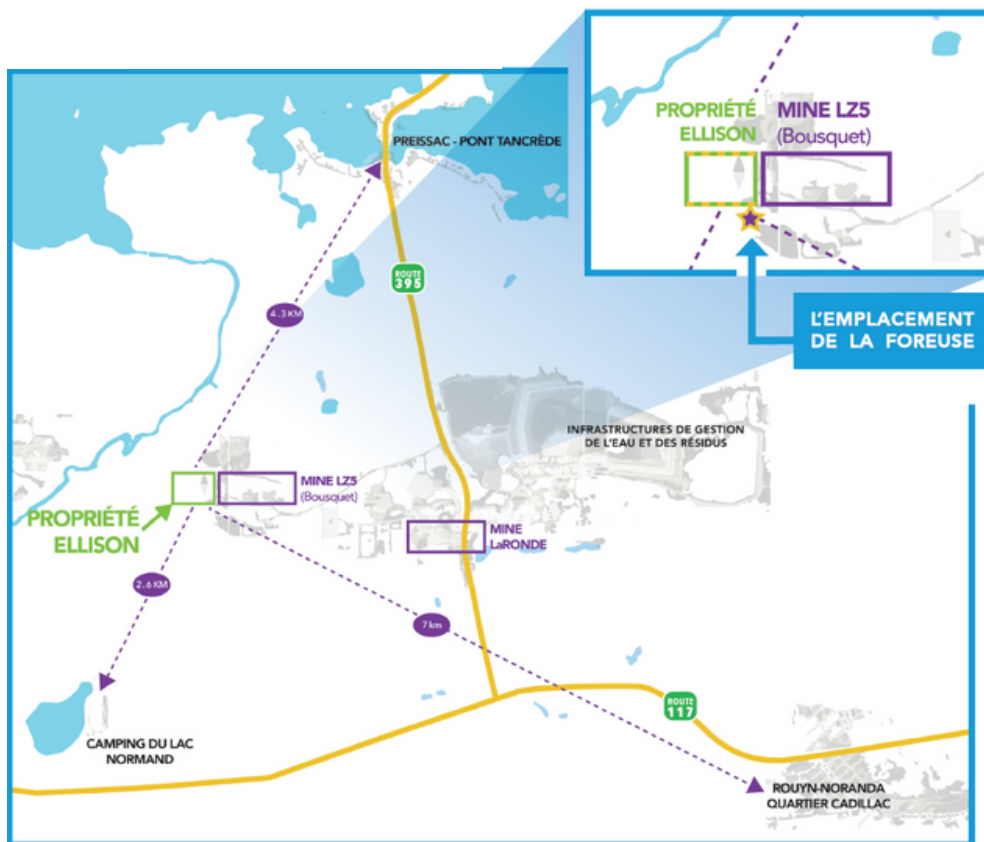

LaRONDE ZONE 5

SECTEUR ELLISON

PÉRIODE DE FORAGE PROLONGÉE | Reprise dès le 25 octobre 2021

LARONDE ZONE 5 (LZ5) PERMET AU COMPLEXE MINIER LARONDE DE COMPTER SUR UN NOUVEAU SECTEUR POUR **PROLONGER LA VIE** DE SON SITE MINIER. NOS ÉQUIPES SOUHAITENT ÉVALUER LA POSSIBILITÉ DE METTRE EN VALEUR DE **NOUVELLES RESSOURCES**, SOIT LE **SECTEUR ELLISON**.